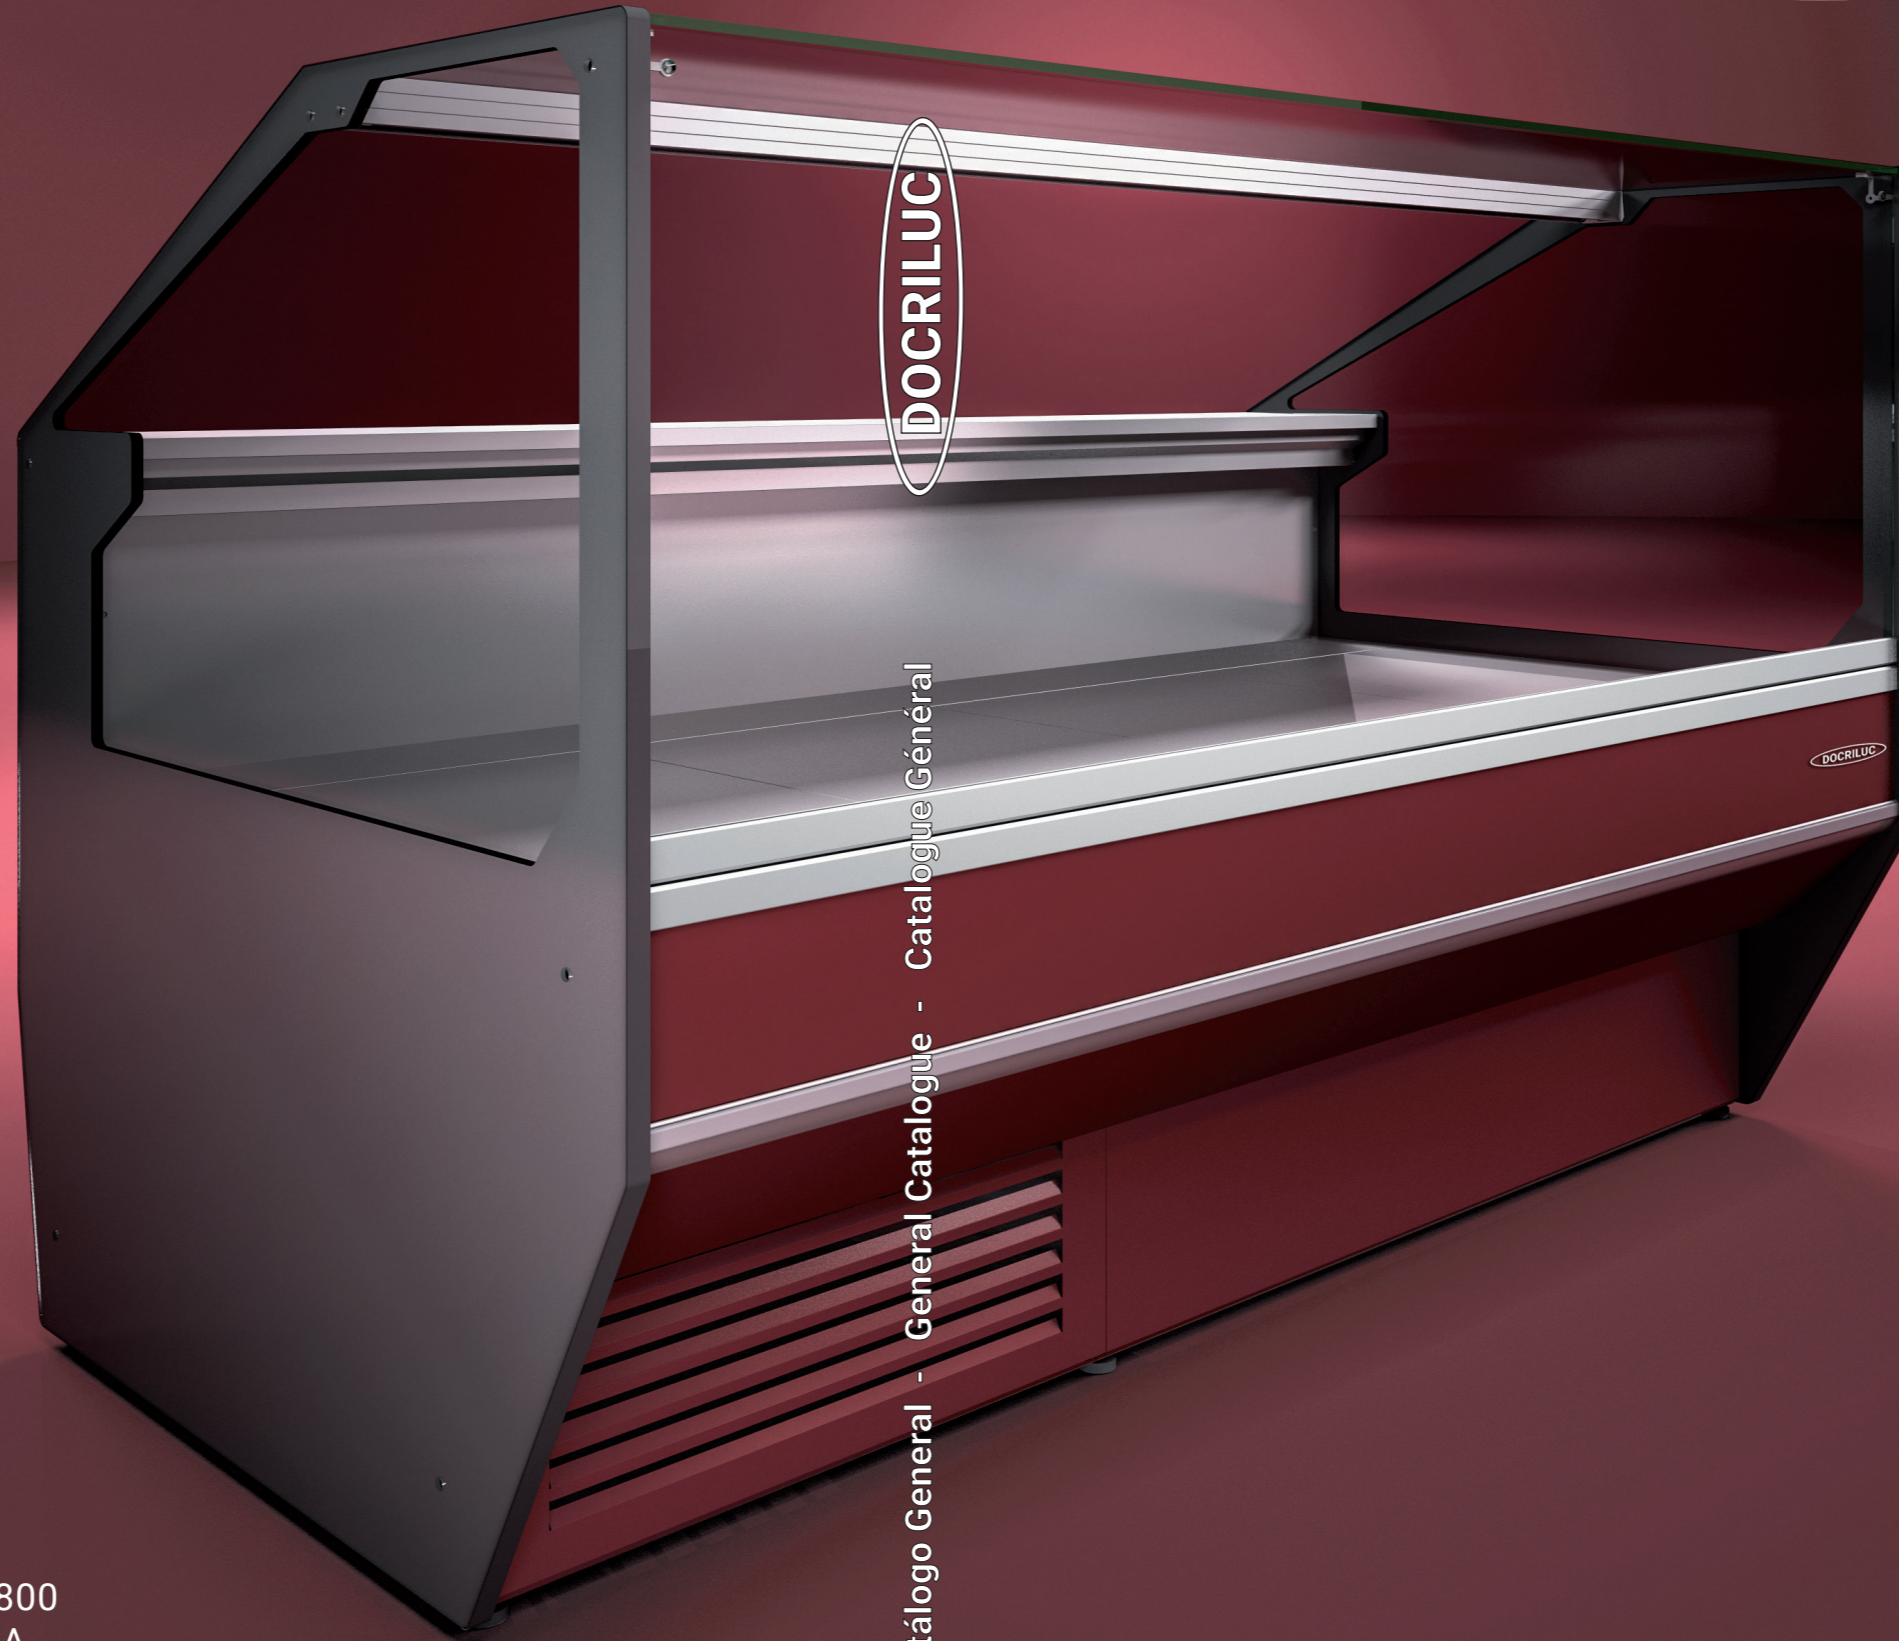

2024

DOCRILUC

DOCRILUC

Catálogo General - General Catalogue - Catalogue Général

DOCRILUC

Carretera Córdoba-Málaga, km. 75,800
14900 LUCENA (Córdoba) ESPAÑA
Telf.: 0034 957 510 126 · Fax: 0034 957 510 682
info@docriluc.es
www.docriluc.es